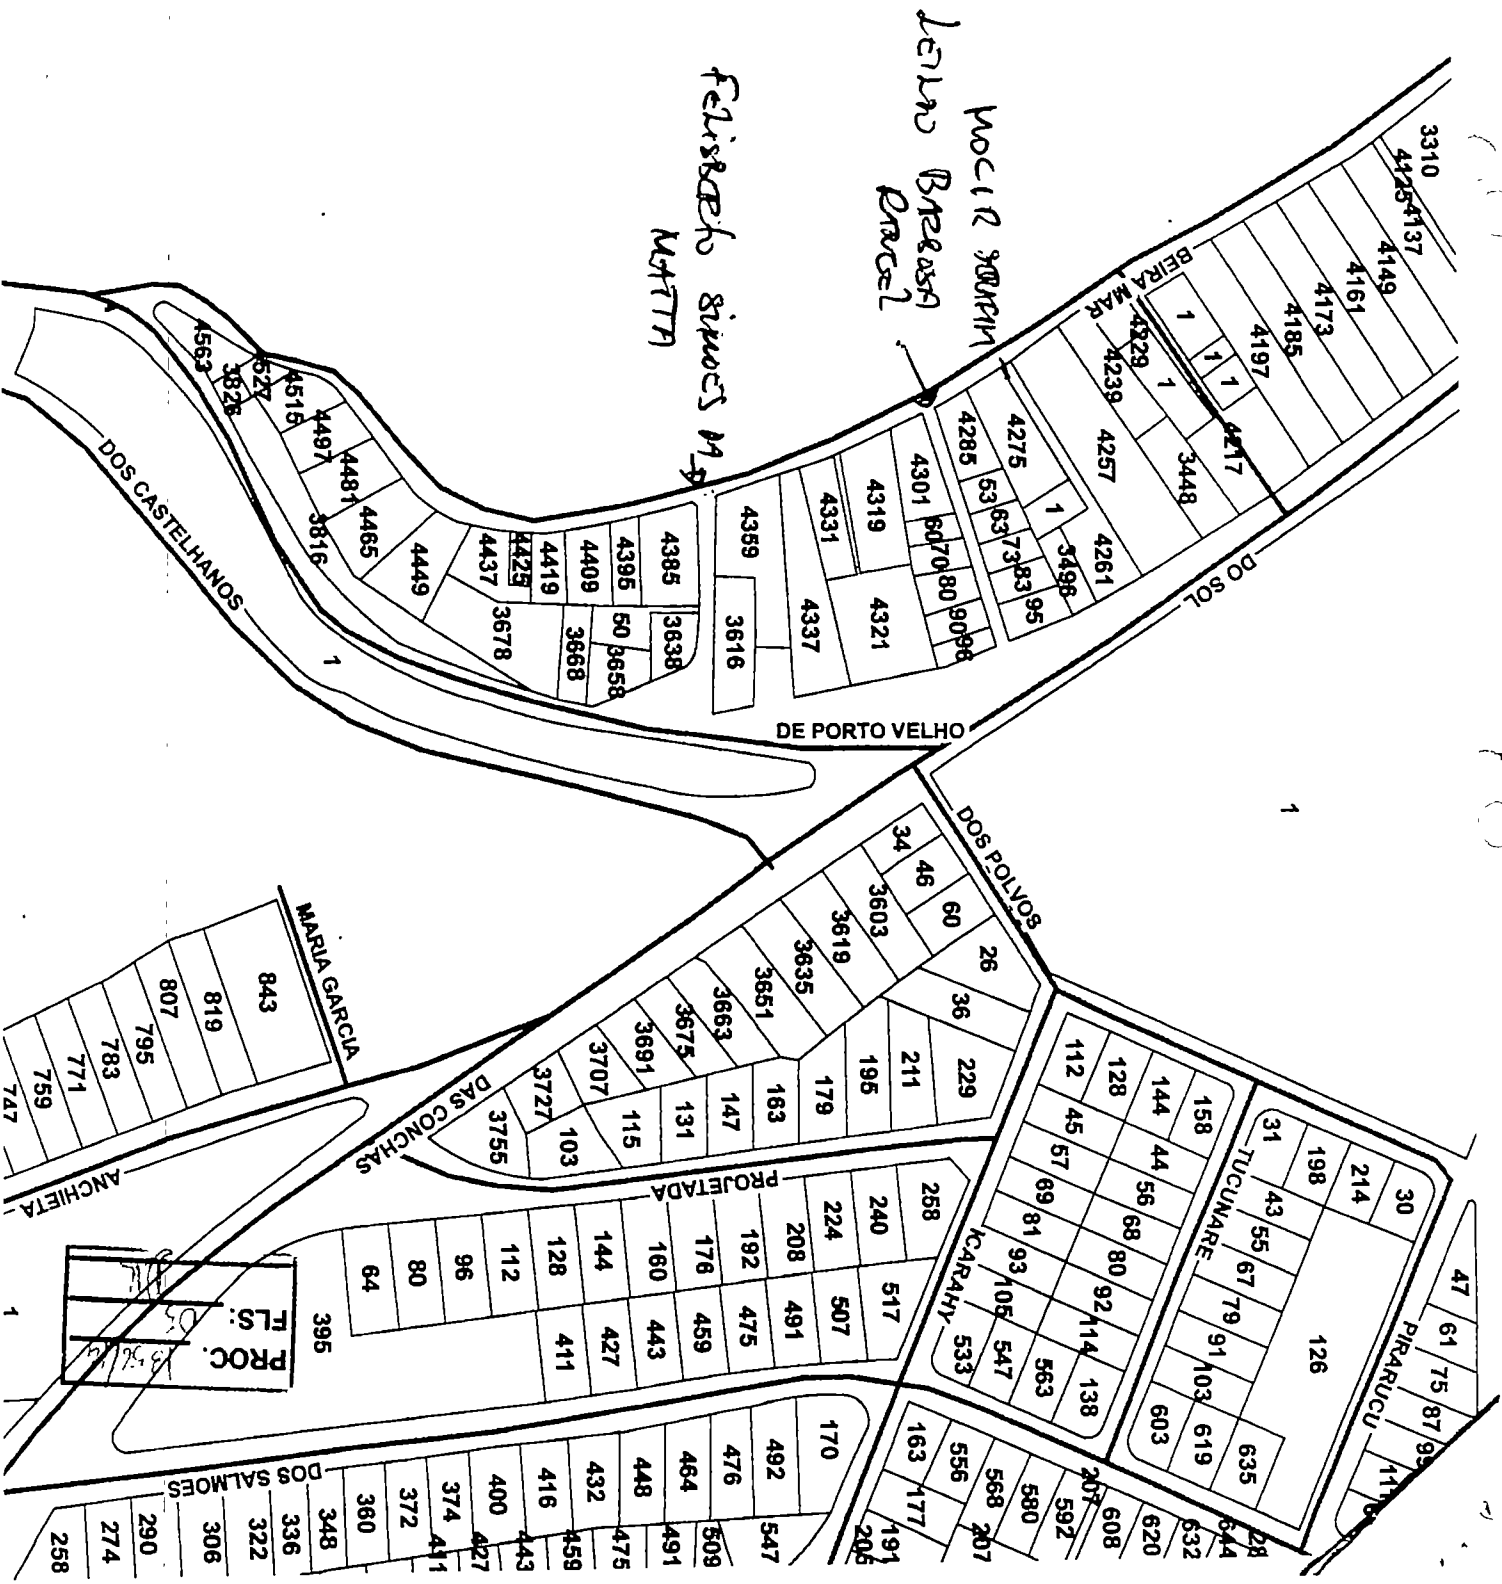

Felisberto SILVA NETT

MOCIR BRESAN Parcel

MARIA GARCIA
843
819
807
795
783
771
759
747

ANCHIETA
PROC. FLS: 1356/14

DOS SALMOES
290
274
258

DAS CONCHAS
3755
3727
103
3707
115
131
147
163
179
195
211
229
26
36
60
46
34

P. PROJETA
258
240
224
208
192
176
160
144
128
112
96
80
64
395

KARAHY
533
547
547
563
580
592
207
207
163
177

TUCUNARE
31
43
55
67
79
91
103
619
635
644
644
532
620

PIRARUCU
117
117
117

DE PORTO VELHO

DOS POLVOS
26
36
229
211
195
179
3651
3663
3675
3691
3707
3727
3755

112
128
144
158
188
198
214
30
31
43
44
45
56
57
68
69
79
80
81
89
92
93
99
105
105
114
138
138
563
603
619
635
644
644
608
608
592
207
207
163
177
191
191
206

47
61
75
87
93
117
117
117

1

1

1