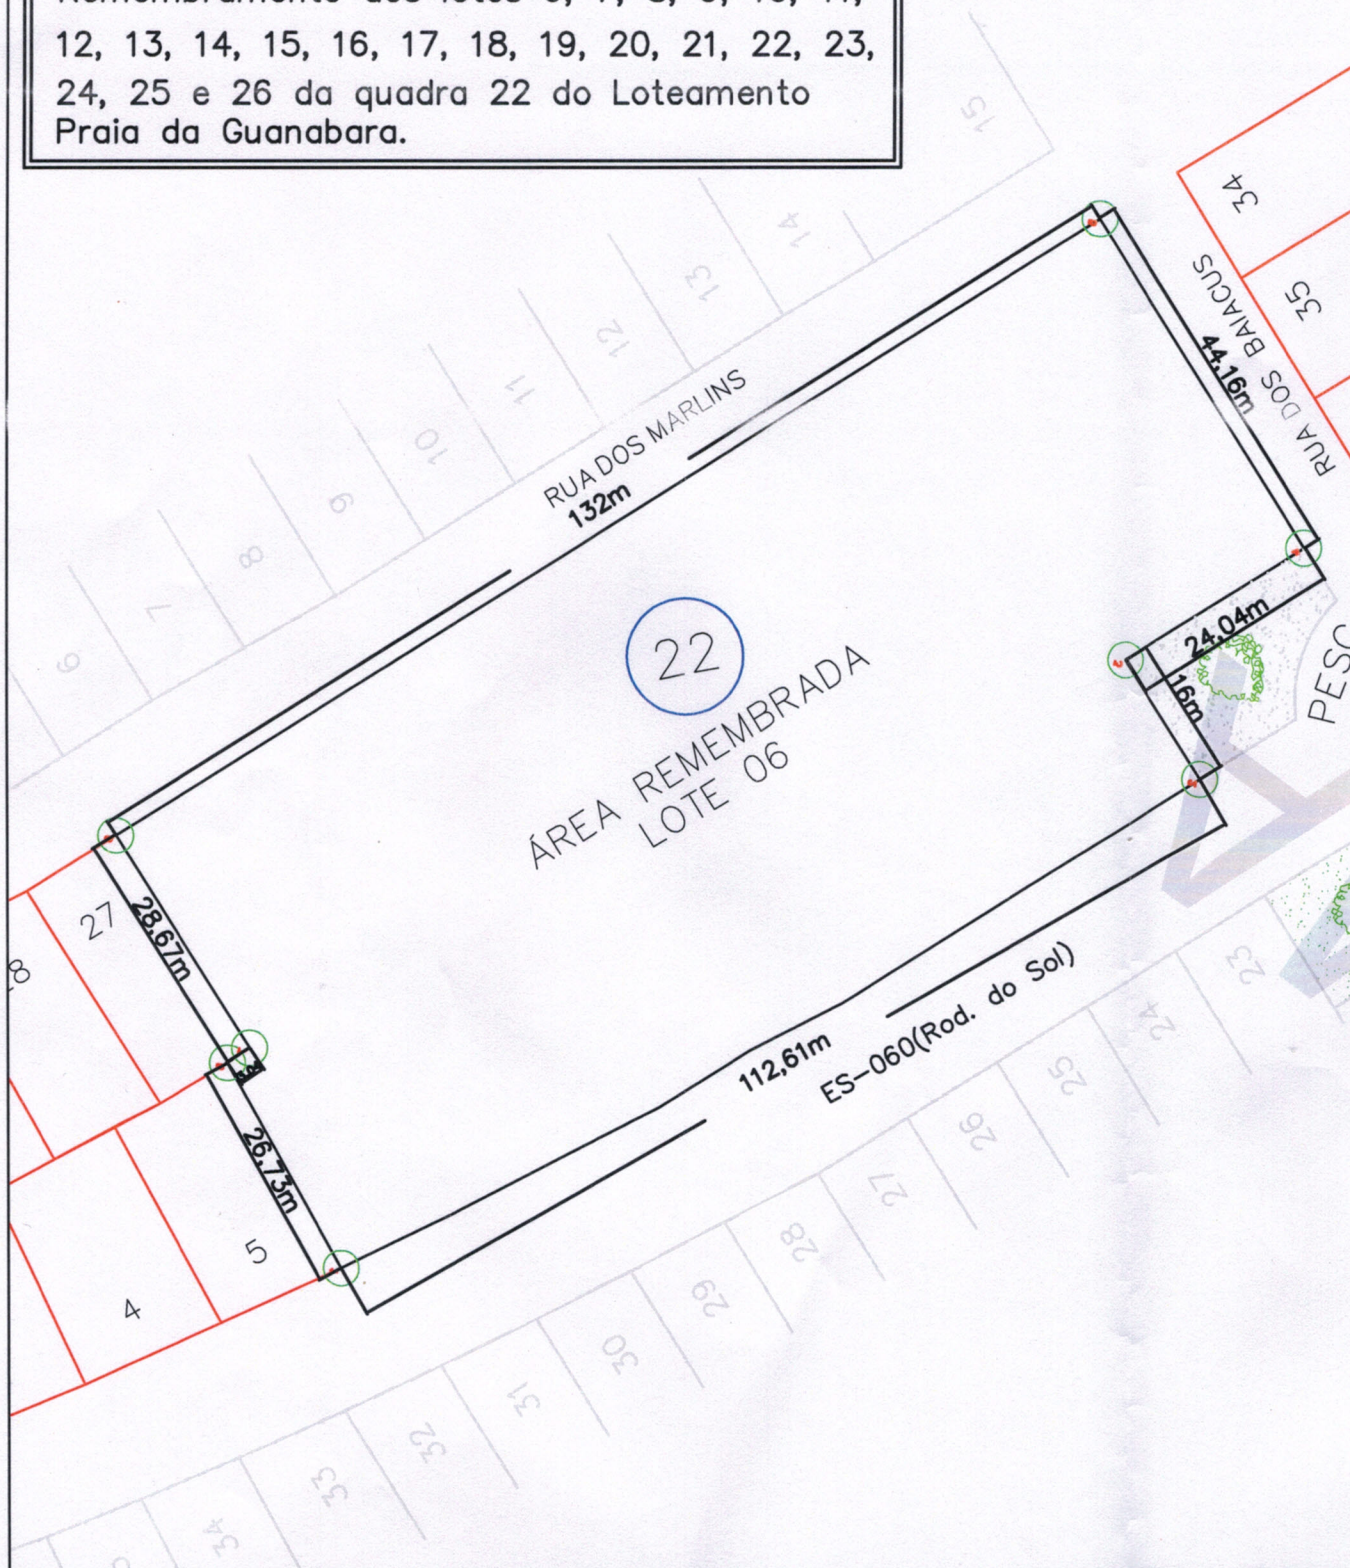

Remembramento dos lotes 6, 7, 8, 9, 10, 11, 12, 13, 14, 15, 16, 17, 18, 19, 20, 21, 22, 23, 24, 25 e 26 da quadra 22 do Loteamento Praia da Guanabara.

☐ Área total: 7.591,5m<sup>2</sup>

Aprovação da PMA: